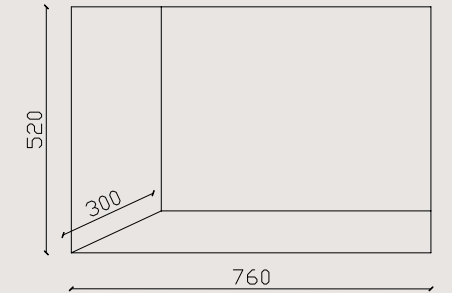

Montaj Ölçüleri