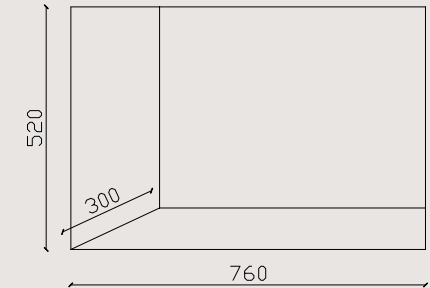

Montaj Ölçüleri