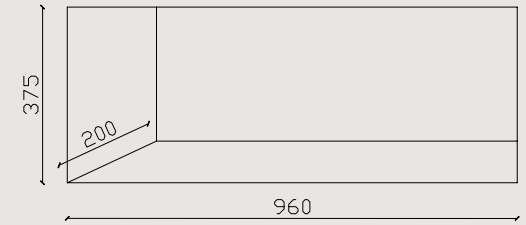

Montaj Ölçüleri