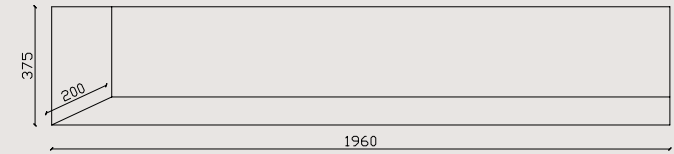

Montaj Ölçüleri