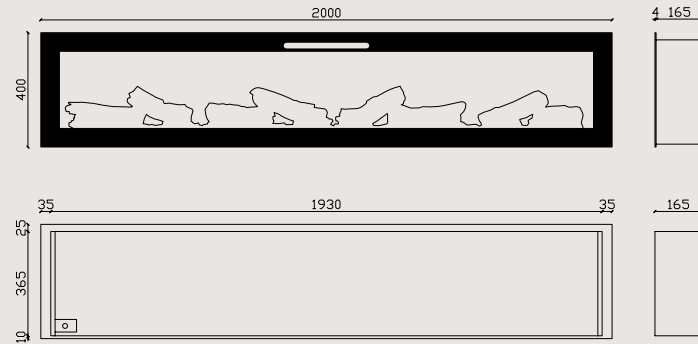

Kasa Görünüşü