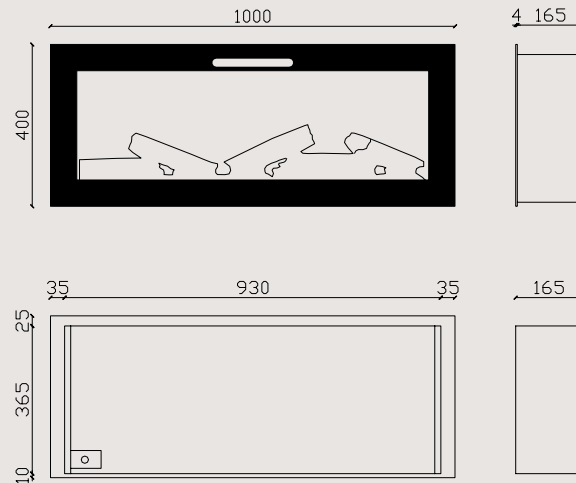

Kasa Görünüşü