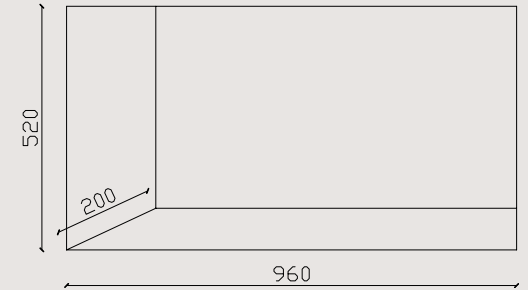

Montaj Ölçüleri