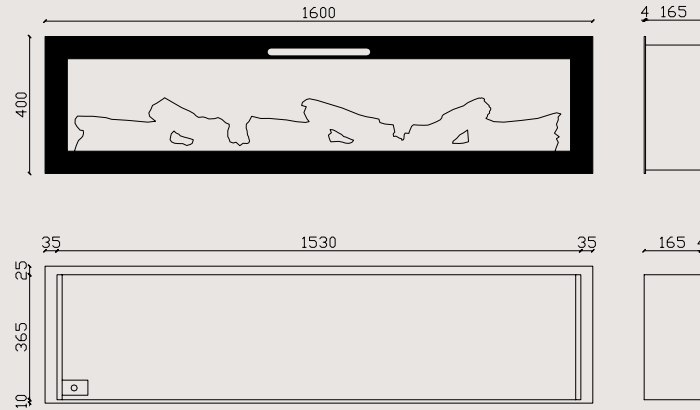

Kasa Görünüşü