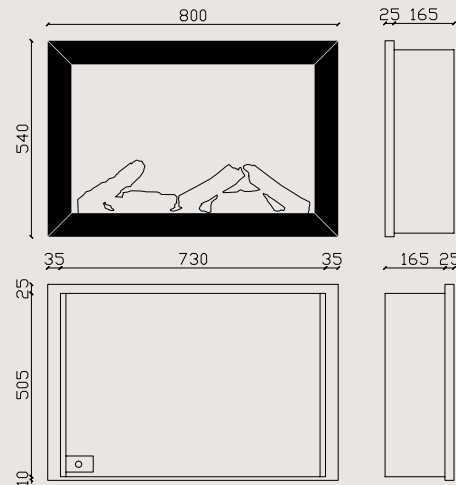

Kasa Görünüşü

Montaj Ölçüleri

Maggel

MAGEL

80

Özellikler

- Metal Çerçeve
- “Zaya” App İle Telefondan Kumanda Özelliği (Ücretsiz)
- Rf Akıllı Kumanda
- Dokunmatik Panel
- Gerçekçi Alev Rengi Ve Görseli
- 3d Odun Serisi Ve Gerçekçi Odun Rengi
- Sınırsız Alev Ve Odun Renk Seçeneği (Opsiyonel)
- Efekt Seçenekleri
- Smd Power Led Teknolojisi
- Gerçek (Dahili) Ateş Melodileri
- Bluetooth İle Sınırsız Müzik Dinleme
- Yüksek Ses Kalitesi (Çift Hoparlör)
- Çocuk Kilidi (Güvenli Kullanım)
- Zamanlayıcı
- Temperli Cam
- Metal Kasa
- %100 Yerli Üretim Ve Yazılım

Kasa Görünüşü

Montaj Ölçüleri

MAGEL

80
DERİN

Özellikler

- Metal Çerçeve
- “Zaya” App İle Telefondan Kumanda Özelliği (Ücretsiz)
- Rf Akıllı Kumanda
- Dokunmatik Panel
- Gerçekçi Alev Rengi Ve Görseli
- 3d Odun Serisi Ve Gerçekçi Odun Rengi
- Sınırsız Alev Ve Odun Renk Seçeneği (Opsiyonel)
- Efekt Seçenekleri
- Smd Power Led Teknolojisi
- Gerçek (Dahili) Ateş Melodileri
- Bluetooth İle Sınırsız Müzik Dinleme
- Yüksek Ses Kalitesi (Çift Hoparlör)
- Çocuk Kilidi (Güvenli Kullanım)
- Zamanlayıcı
- Temperli Cam
- Metal Kasa
- %100 Yerli Üretim Ve Yazılım