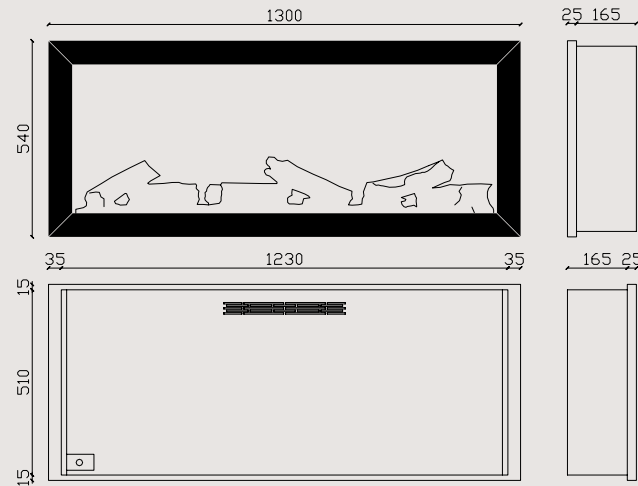

Kasa Görünüşü