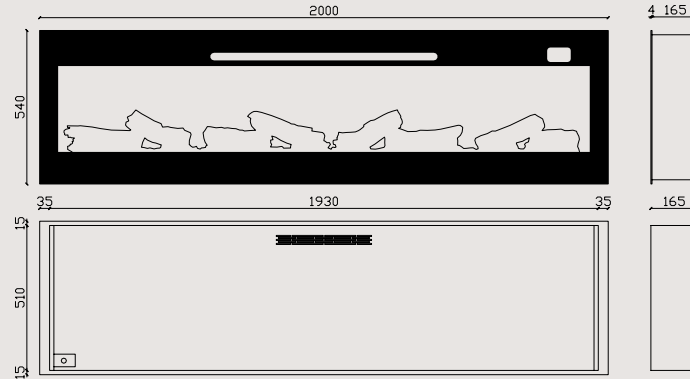

Kasa Görünüşü