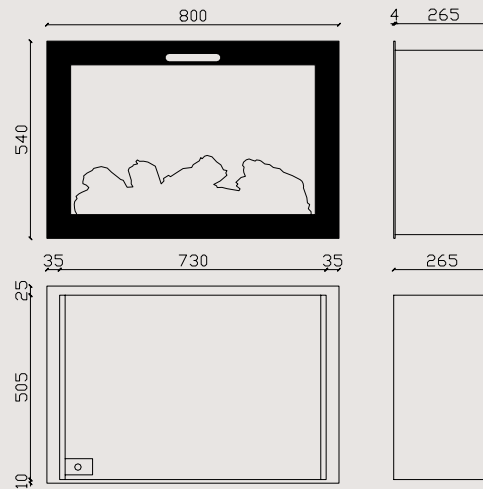

Kasa Görünüşü