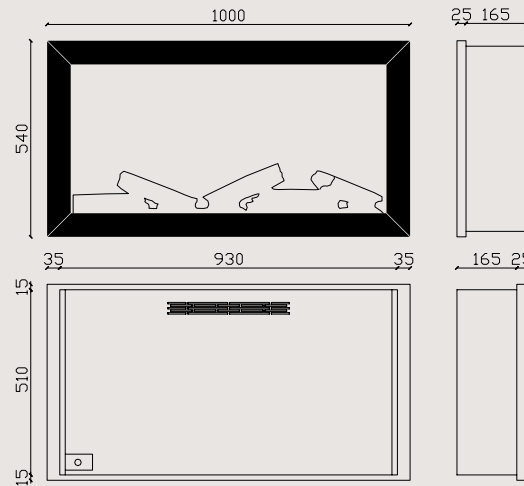

Kasa Görünüşü

Montaj Ölçüleri

ALAF

100

Özellikler

- Metal Çerçeve
- Isıtıcı: 0-2.000w Kademeli Ayarlanabilir Isıtıcı
- "Zaya" App İle Telefonda Kumanda Özelliği (Ücretsiz)
- Rf Akıllı Kumanda
- Dokunmatik Panel
- Gerçekçi Alev Rengi Ve Görseli
- 3d Odun Serisi Ve Gerçekçi Odun Rengi
- Sınırsız Alev Ve Odun Renk Seçeneği (Opsiyonel)
- Efekt Seçenekleri
- Smd Power Led Teknolojisi
- Gerçek (Dahili) Ateş Melodileri
- Bluetooth İle Sınırsız Müzik Dinleme
- Yüksek Ses Kalitesi (Çift Hoparlör)
- Çocuk Kilidi (Güvenli Kullanım)
- Zamanlayıcı
- Temperli Cam
- Metal Kasa
- %100 Yerli Üretim Ve Yazılım

Kasa Görünüşü

Montaj Ölçüleri

ALAF

130

Özellikler

- Metal Çerçeve
- Isıtıcı: 0-2.000w Kademeli Ayarlanabilir Isıtıcı
- "Zaya" App İle Telefonda Kumanda Özelliği (Ücretsiz)
- Rf Akıllı Kumanda
- Dokunmatik Panel
- Gerçekçi Alev Rengi Ve Görseli
- 3d Odun Serisi Ve Gerçekçi Odun Rengi
- Sınırsız Alev Ve Odun Renk Seçeneği (Opsiyonel)
- Efekt Seçenekleri
- Smd Power Led Teknolojisi
- Gerçek (Dahili) Ateş Melodileri
- Bluetooth İle Sınırsız Müzik Dinleme
- Yüksek Ses Kalitesi (Çift Hoparlör)
- Çocuk Kilidi (Güvenli Kullanım)
- Zamanlayıcı
- Temperli Cam
- Metal Kasa
- %100 Yerli Üretim Ve Yazılım