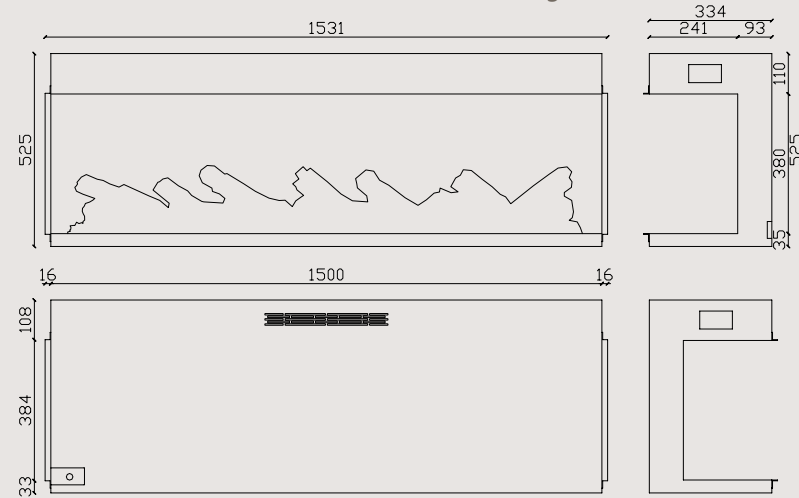

Kasa Görünüşü