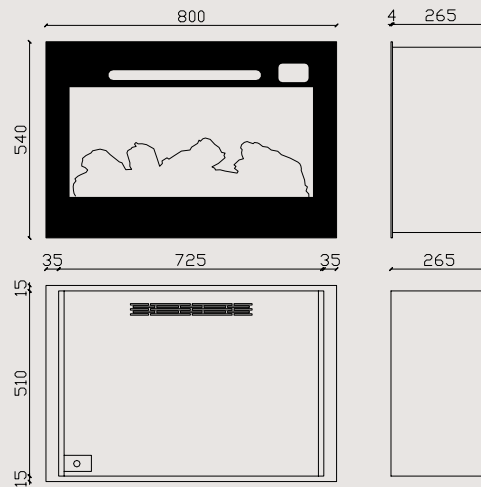

Kasa Görünüşü

Montaj Ölçüleri

PAGLA

80

Özellikler

- Cam Çerçeve
- Isıtıcı: 0-2.000w Kademeli Ayarlanabilir Isıtıcı
- "Zaya" App İle Telefondan Kumanda Özelliği (Ücretsiz)
- Rf Akıllı Kumanda
- Dokunmatik Ekran
- Gerçekçi Alev Rengi ve Görseli
- 3d Odun Serisi ve Gerçekçi Odun Rengi
- Sınırsız Alev ve Odun Renk Seçeneği (Opsiyonel)
- Efekt Seçenekleri
- Smd Power Led Teknolojisi
- Gerçek (Dahili) Ateş Melodileri
- Bluetooth İle Sınırsız Müzik Dinleme
- Yüksek Ses Kalitesi (Çift Hoparlör)
- Çocuk Kilidi (Güvenli Kullanım)
- Zamanlayıcı
- Temperli Cam
- Metal Kasa
- %100 Yerli Üretim ve Yazılım

Kasa Görünüşü

Montaj Ölçüleri

PAGLA

80
DERİN

Özellikler

- Cam Çerçeve
- Isıtıcı: 0-2.000w Kademeli Ayarlanabilir Isıtıcı
- "Zaya" App İle Telefondan Kumanda Özelliği (Ücretsiz)
- Rf Akıllı Kumanda
- Dokunmatik Ekran
- Gerçekçi Alev Rengi ve Görseli
- 3d Odun Serisi ve Gerçekçi Odun Rengi
- Sınırsız Alev ve Odun Renk Seçeneği (Opsiyonel)
- Efekt Seçenekleri
- Smd Power Led Teknolojisi
- Gerçek (Dahili) Ateş Melodileri
- Bluetooth İle Sınırsız Müzik Dinleme
- Yüksek Ses Kalitesi (Çift Hoparlör)
- Çocuk Kilidi (Güvenli Kullanım)
- Zamanlayıcı
- Temperli Cam
- Metal Kasa
- %100 Yerli Üretim ve Yazılım

Kasa Görünüşü

Montaj Ölçüleri

PAGLA

100

Özellikler

- Cam Çerçeve
- Isıtıcı: 0-2.000w Kademeli Ayarlanabilir Isıtıcı
- "Zaya" App İle Telefonda Kumanda Özelliği (Ücretsiz)
- Rf Akıllı Kumanda
- Dokunmatik Ekran
- Gerçekçi Alev Rengi ve Görseli
- 3d Odun Serisi ve Gerçekçi Odun Rengi
- Sınırsız Alev ve Odun Renk Seçeneği (Opsiyonel)
- Efekt Seçenekleri
- Smd Power Led Teknolojisi
- Gerçek (Dahili) Ateş Melodileri
- Bluetooth İle Sınırsız Müzik Dinleme
- Yüksek Ses Kalitesi (Çift Hoparlör)
- Çocuk Kilidi (Güvenli Kullanım)
- Zamanlayıcı
- Temperli Cam
- Metal Kasa
- %100 Yerli Üretim ve Yazılım