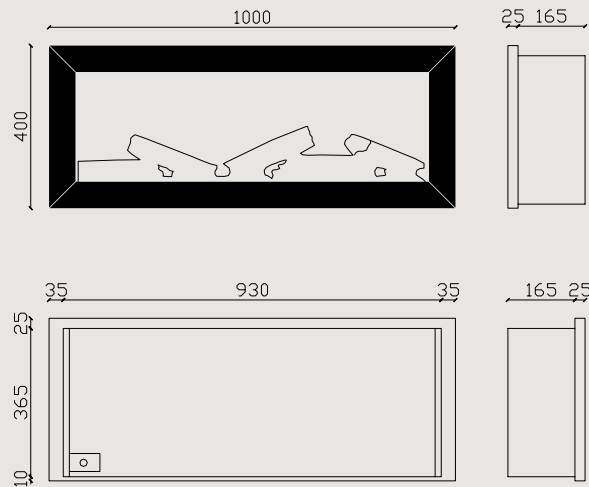

Kasa Görünüşü

Montaj Ölçüleri

MAGEL

80
DERİN

Özellikler

- Metal Çerçeve
- “Zaya” App İle Telefondan Kumanda Özelliği (Ücretsiz)
- Rf Akıllı Kumanda
- Dokunmatik Panel
- Gerçekçi Alev Rengi Ve Görseli
- 3d Odun Serisi Ve Gerçekçi Odun Rengi
- Sınırsız Alev Ve Odun Renk Seçeneği (Opsiyonel)
- Efekt Seçenekleri
- Smd Power Led Teknolojisi
- Gerçek (Dahili) Ateş Melodileri
- Bluetooth İle Sınırsız Müzik Dinleme
- Yüksek Ses Kalitesi (Çift Hoparlör)
- Çocuk Kilidi (Güvenli Kullanım)
- Zamanlayıcı
- Temperli Cam
- Metal Kasa
- %100 Yerli Üretim Ve Yazılım

Kasa Görünüşü

Montaj Ölçüleri

MAGEL

100

Özellikler

- Metal Çerçeve
- “Zaya” App İle Telefondan Kumanda Özelliği (Ücretsiz)
- Rf Akıllı Kumanda
- Dokunmatik Panel
- Gerçekçi Alev Rengi Ve Görseli
- 3d Odun Serisi Ve Gerçekçi Odun Rengi
- Sınırsız Alev Ve Odun Renk Seçeneği (Opsiyonel)
- Efekt Seçenekleri
- Smd Power Led Teknolojisi
- Gerçek (Dahili) Ateş Melodileri
- Bluetooth İle Sınırsız Müzik Dinleme
- Yüksek Ses Kalitesi (Çift Hoparlör)
- Çocuk Kilidi (Güvenli Kullanım)
- Zamanlayıcı
- Temperli Cam
- Metal Kasa
- %100 Yerli Üretim Ve Yazılım

Kasa Görünüşü

Montaj Ölçüleri

MAGEL

130

Özellikler

- Metal Çerçeve
- “Zaya” App İle Telefondan Kumanda Özelliği (Ücretsiz)
- Rf Akıllı Kumanda
- Dokunmatik Panel
- Gerçekçi Alev Rengi Ve Görseli
- 3d Odun Serisi Ve Gerçekçi Odun Rengi
- Sınırsız Alev Ve Odun Renk Seçeneği (Opsiyonel)
- Efekt Seçenekleri
- Smd Power Led Teknolojisi
- Gerçek (Dahili) Ateş Melodileri
- Bluetooth İle Sınırsız Müzik Dinleme
- Yüksek Ses Kalitesi (Çift Hoparlör)
- Çocuk Kilidi (Güvenli Kullanım)
- Zamanlayıcı
- Temperli Cam
- Metal Kasa
- %100 Yerli Üretim Ve Yazılım