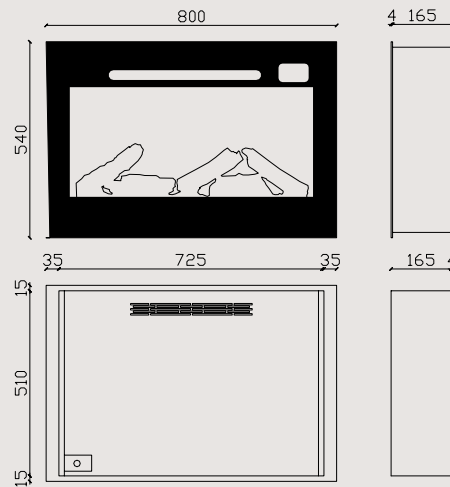

Kasa Görünüşü

Montaj Ölçüleri

PAGLA

80

Özellikler

- Cam Çerçeve
- Isıtıcı: 0-2.000w Kademeli Ayarlanabilir Isıtıcı
- "Zaya" App İle Telefondan Kumanda Özelliği (Ücretsiz)
- Rf Akıllı Kumanda
- Dokunmatik Ekran
- Gerçekçi Alev Rengi ve Görseli
- 3d Odun Serisi ve Gerçekçi Odun Rengi
- Sınırsız Alev ve Odun Renk Seçeneği (Opsiyonel)
- Efekt Seçenekleri
- Smd Power Led Teknolojisi
- Gerçek (Dahili) Ateş Melodileri
- Bluetooth İle Sınırsız Müzik Dinleme
- Yüksek Ses Kalitesi (Çift Hoparlör)
- Çocuk Kilidi (Güvenli Kullanım)
- Zamanlayıcı
- Temperli Cam
- Metal Kasa
- %100 Yerli Üretim ve Yazılım

Kasa Görünüşü

Montaj Ölçüleri

PAGLA

80
DERİN

Özellikler

- Cam Çerçeve
- Isıtıcı: 0-2.000w Kademeli Ayarlanabilir Isıtıcı
- "Zaya" App İle Telefondan Kumanda Özelliği (Ücretsiz)
- Rf Akıllı Kumanda
- Dokunmatik Ekran
- Gerçekçi Alev Rengi ve Görseli
- 3d Odun Serisi ve Gerçekçi Odun Rengi
- Sınırsız Alev ve Odun Renk Seçeneği (Opsiyonel)
- Efekt Seçenekleri
- Smd Power Led Teknolojisi
- Gerçek (Dahili) Ateş Melodileri
- Bluetooth İle Sınırsız Müzik Dinleme
- Yüksek Ses Kalitesi (Çift Hoparlör)
- Çocuk Kilidi (Güvenli Kullanım)
- Zamanlayıcı
- Temperli Cam
- Metal Kasa
- %100 Yerli Üretim ve Yazılım