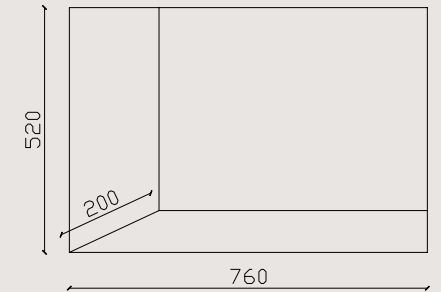

Montaj Ölçüleri