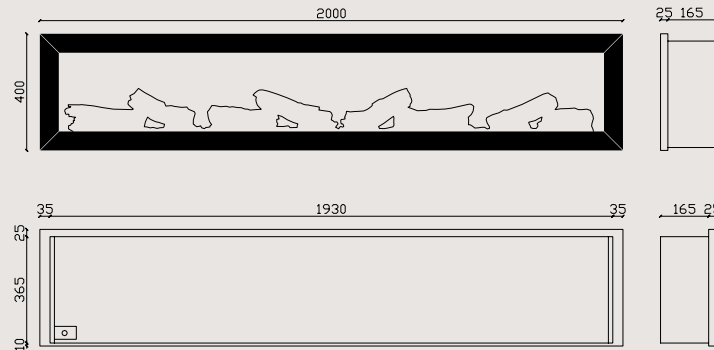

Kasa Görünüşü