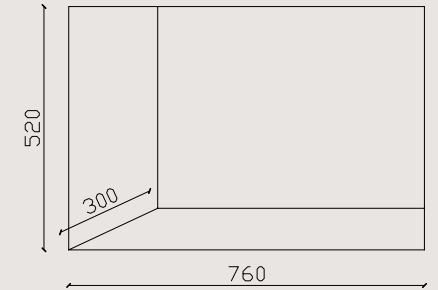

Montaj Ölçüleri