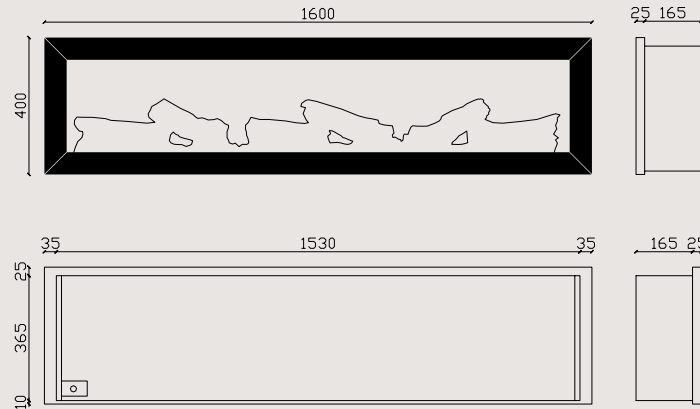

Kasa Görünüşü

Montaj Ölçüleri

MAGEL

130

Özellikler

- Metal Çerçeve
- “Zaya” App İle Telefondan Kumanda Özelliği (Ücretsiz)
- Rf Akıllı Kumanda
- Dokunmatik Panel
- Gerçekçi Alev Rengi Ve Görseli
- 3d Odun Serisi Ve Gerçekçi Odun Rengi
- Sınırsız Alev Ve Odun Renk Seçeneği (Opsiyonel)
- Efekt Seçenekleri
- Smd Power Led Teknolojisi
- Gerçek (Dahili) Ateş Melodileri
- Bluetooth İle Sınırsız Müzik Dinleme
- Yüksek Ses Kalitesi (Çift Hoparlör)
- Çocuk Kilidi (Güvenli Kullanım)
- Zamanlayıcı
- Temperli Cam
- Metal Kasa
- %100 Yerli Üretim Ve Yazılım

Kasa Görünüşü

Montaj Ölçüleri

MAGEL

160

Özellikler

- Metal Çerçeve
- “Zaya” App İle Telefonda Kumanda Özelliği (Ücretsiz)
- Rf Akıllı Kumanda
- Dokunmatik Panel
- Gerçekçi Alev Rengi Ve Görseli
- 3d Odun Serisi Ve Gerçekçi Odun Rengi
- Sınırsız Alev Ve Odun Renk Seçeneği (Opsiyonel)
- Efekt Seçenekleri
- Smd Power Led Teknolojisi
- Gerçek (Dahili) Ateş Melodileri
- Bluetooth İle Sınırsız Müzik Dinleme
- Yüksek Ses Kalitesi (Çift Hoparlör)
- Çocuk Kilidi (Güvenli Kullanım)
- Zamanlayıcı
- Temperli Cam
- Metal Kasa
- %100 Yerli Üretim Ve Yazılım

Kasa Görünüşü

Montaj Ölçüleri

MAGEL

200

Özellikler

- Metal Çerçeve
- “Zaya” App İle Telefondan Kumanda Özelliği (Ücretsiz)
- Rf Akıllı Kumanda
- Dokunmatik Panel
- Gerçekçi Alev Rengi Ve Görseli
- 3d Odun Serisi Ve Gerçekçi Odun Rengi
- Sınırsız Alev Ve Odun Renk Seçeneği (Opsiyonel)
- Efekt Seçenekleri
- Smd Power Led Teknolojisi
- Gerçek (Dahili) Ateş Melodileri
- Bluetooth İle Sınırsız Müzik Dinleme
- Yüksek Ses Kalitesi (Çift Hoparlör)
- Çocuk Kilidi (Güvenli Kullanım)
- Zamanlayıcı
- Temperli Cam
- Metal Kasa
- %100 Yerli Üretim Ve Yazılım