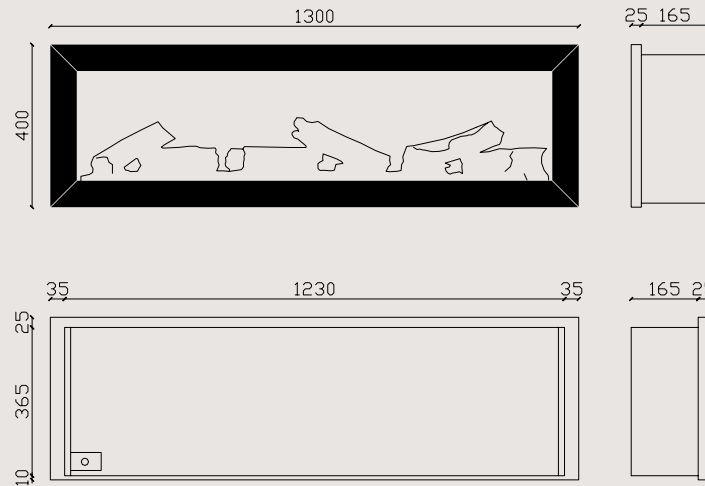

Kasa Görünüşü