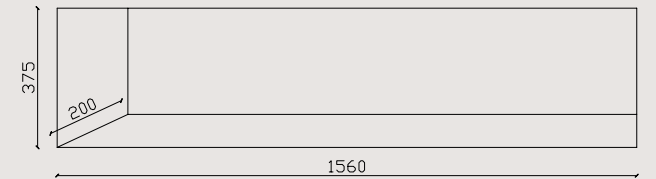

Kasa Görünüşü

Montaj Ölçüleri

MAGEL

160

Özellikler

- Metal Çerçeve
- “Zaya” App İle Telefonda Kumanda Özelliği (Ücretsiz)
- Rf Akıllı Kumanda
- Dokunmatik Panel
- Gerçekçi Alev Rengi Ve Görseli
- 3d Odun Serisi Ve Gerçekçi Odun Rengi
- Sınırsız Alev Ve Odun Renk Seçeneği (Opsiyonel)
- Efekt Seçenekleri
- Smd Power Led Teknolojisi
- Gerçek (Dahili) Ateş Melodileri
- Bluetooth İle Sınırsız Müzik Dinleme
- Yüksek Ses Kalitesi (Çift Hoparlör)
- Çocuk Kilidi (Güvenli Kullanım)
- Zamanlayıcı
- Temperli Cam
- Metal Kasa
- %100 Yerli Üretim Ve Yazılım

Kasa Görünüşü

Montaj Ölçüleri

MAGEL

200

Özellikler

- Metal Çerçeve
- “Zaya” App İle Telefondan Kumanda Özelliği (Ücretsiz)
- Rf Akıllı Kumanda
- Dokunmatik Panel
- Gerçekçi Alev Rengi Ve Görseli
- 3d Odun Serisi Ve Gerçekçi Odun Rengi
- Sınırsız Alev Ve Odun Renk Seçeneği (Opsiyonel)
- Efekt Seçenekleri
- Smd Power Led Teknolojisi
- Gerçek (Dahili) Ateş Melodileri
- Bluetooth İle Sınırsız Müzik Dinleme
- Yüksek Ses Kalitesi (Çift Hoparlör)
- Çocuk Kilidi (Güvenli Kullanım)
- Zamanlayıcı
- Temperli Cam
- Metal Kasa
- %100 Yerli Üretim Ve Yazılım