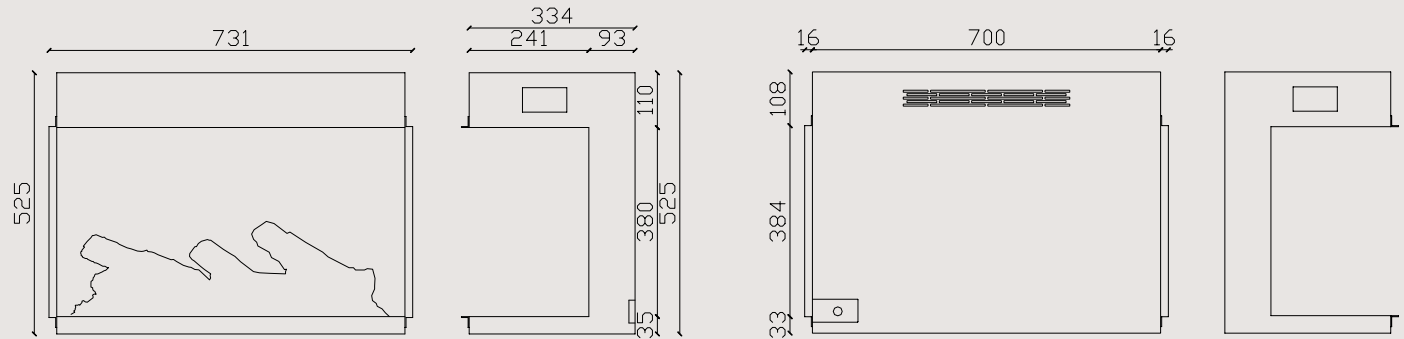

Kasa Görünüşü