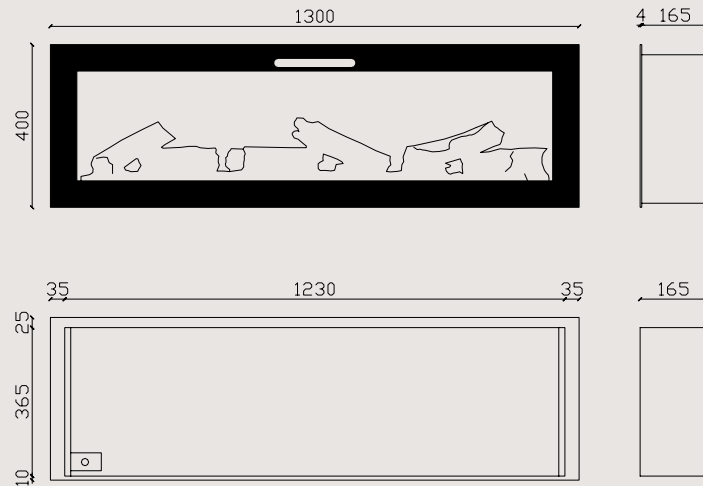

Kasa Görünüşü