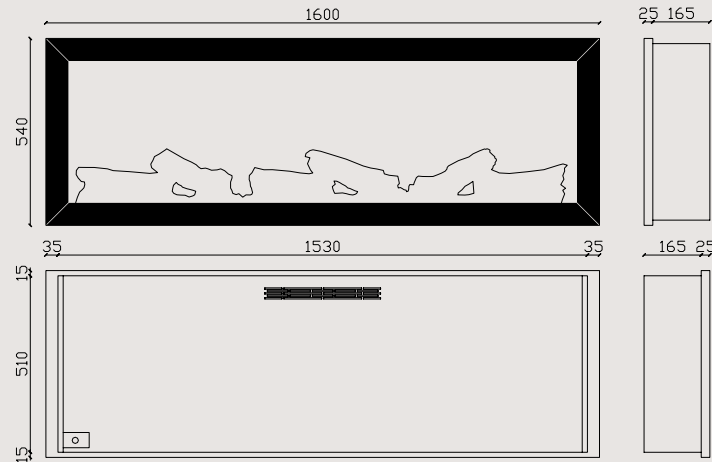

Kasa Görünüşü

Montaj Ölçüleri

ALAF

160

Özellikler

- Metal Çerçeve
- Isıtıcı: 0-2.000w Kademeli Ayarlanabilir Isıtıcı
- "Zaya" App İle Telefonda Kumanda Özelliği (Ücretsiz)
- Rf Akıllı Kumanda
- Dokunmatik Panel
- Gerçekçi Alev Rengi Ve Görseli
- 3d Odun Serisi Ve Gerçekçi Odun Rengi
- Sınırsız Alev Ve Odun Renk Seçeneği (Opsiyonel)
- Efekt Seçenekleri
- Smd Power Led Teknolojisi
- Gerçek (Dahili) Ateş Melodileri
- Bluetooth İle Sınırsız Müzik Dinleme
- Yüksek Ses Kalitesi (Çift Hoparlör)
- Çocuk Kilidi (Güvenli Kullanım)
- Zamanlayıcı
- Temperli Cam
- Metal Kasa
- %100 Yerli Üretim Ve Yazılım

Kasa Görünüşü

Montaj Ölçüleri

Maggel

MAGEL

80

Özellikler

- Metal Çerçeve
- “Zaya” App İle Telefondan Kumanda Özelliği (Ücretsiz)
- Rf Akıllı Kumanda
- Dokunmatik Panel
- Gerçekçi Alev Rengi Ve Görseli
- 3d Odun Serisi Ve Gerçekçi Odun Rengi
- Sınırsız Alev Ve Odun Renk Seçeneği (Opsiyonel)
- Efekt Seçenekleri
- Smd Power Led Teknolojisi
- Gerçek (Dahili) Ateş Melodileri
- Bluetooth İle Sınırsız Müzik Dinleme
- Yüksek Ses Kalitesi (Çift Hoparlör)
- Çocuk Kilidi (Güvenli Kullanım)
- Zamanlayıcı
- Temperli Cam
- Metal Kasa
- %100 Yerli Üretim Ve Yazılım