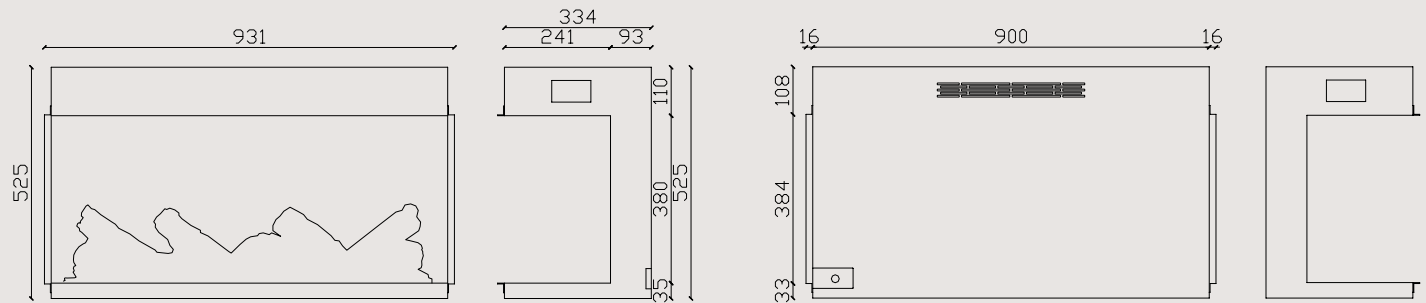

Kasa Görünüşü