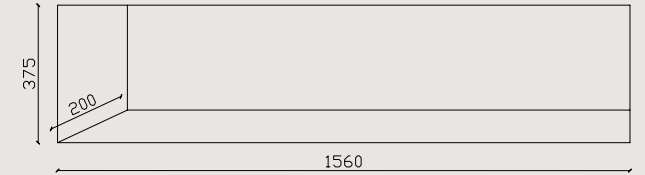

Montaj Ölçüleri