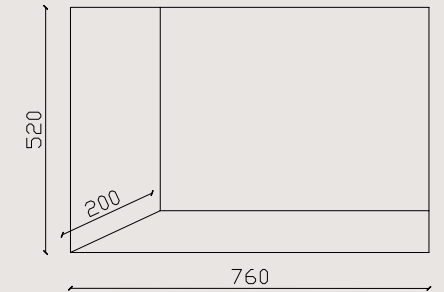

Montaj Ölçüleri