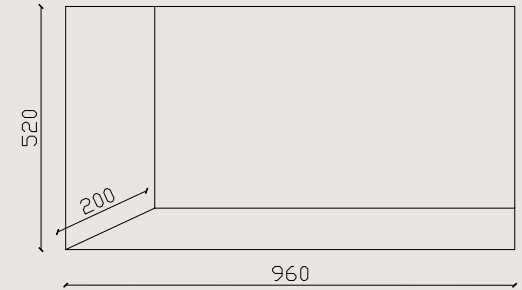

Montaj Ölçüleri