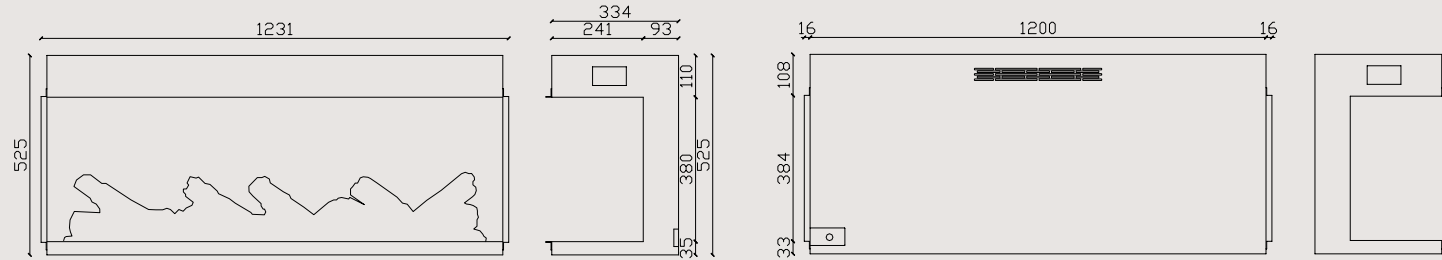

Kasa Görünüşü