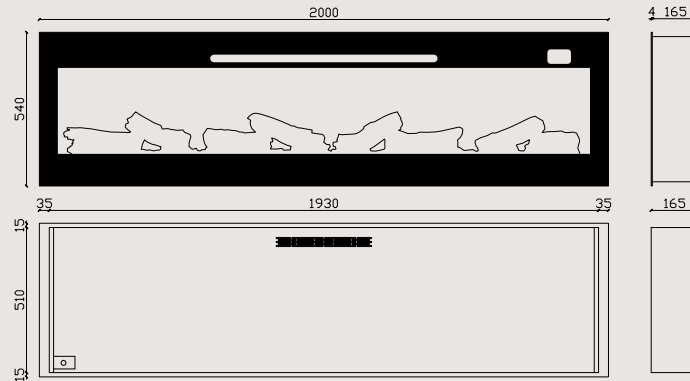

Kasa Görünüşü