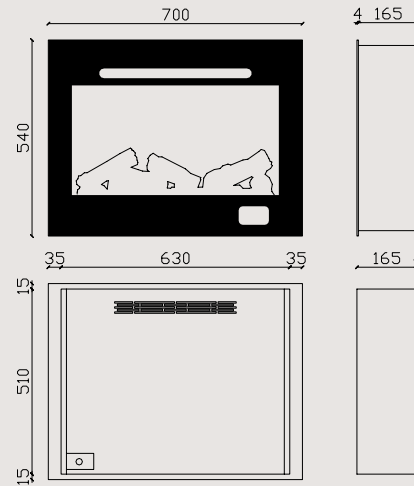

Kasa Görünüşü

Montaj Ölçüleri

PAGLA

80

Özellikler

- Cam Çerçeve
- Isıtıcı: 0-2.000w Kademeli Ayarlanabilir Isıtıcı
- "Zaya" App İle Telefondan Kumanda Özelliği (Ücretsiz)
- Rf Akıllı Kumanda
- Dokunmatik Ekran
- Gerçekçi Alev Rengi ve Görseli
- 3d Odun Serisi ve Gerçekçi Odun Rengi
- Sınırsız Alev ve Odun Renk Seçeneği (Opsiyonel)
- Efekt Seçenekleri
- Smd Power Led Teknolojisi
- Gerçek (Dahili) Ateş Melodileri
- Bluetooth İle Sınırsız Müzik Dinleme
- Yüksek Ses Kalitesi (Çift Hoparlör)
- Çocuk Kilidi (Güvenli Kullanım)
- Zamanlayıcı
- Temperli Cam
- Metal Kasa
- %100 Yerli Üretim ve Yazılım

Kasa Görünüşü

Montaj Ölçüleri

PAGLA

80
DERİN

Özellikler

- Cam Çerçeve
- Isıtıcı: 0-2.000w Kademeli Ayarlanabilir Isıtıcı
- "Zaya" App İle Telefondan Kumanda Özelliği (Ücretsiz)
- Rf Akıllı Kumanda
- Dokunmatik Ekran
- Gerçekçi Alev Rengi ve Görseli
- 3d Odun Serisi ve Gerçekçi Odun Rengi
- Sınırsız Alev ve Odun Renk Seçeneği (Opsiyonel)
- Efekt Seçenekleri
- Smd Power Led Teknolojisi
- Gerçek (Dahili) Ateş Melodileri
- Bluetooth İle Sınırsız Müzik Dinleme
- Yüksek Ses Kalitesi (Çift Hoparlör)
- Çocuk Kilidi (Güvenli Kullanım)
- Zamanlayıcı
- Temperli Cam
- Metal Kasa
- %100 Yerli Üretim ve Yazılım