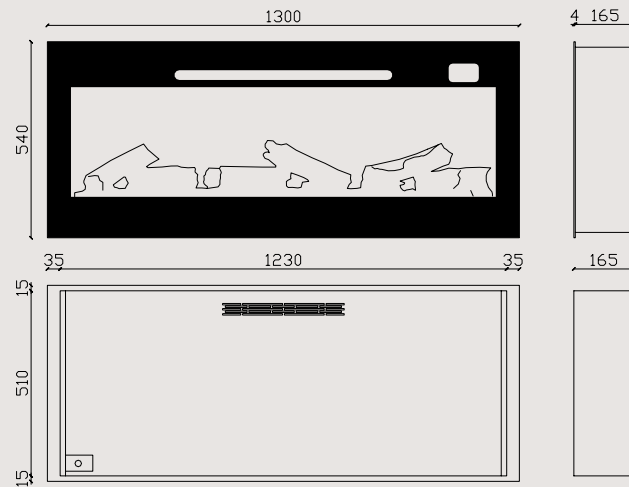

Kasa Görünüşü

Montaj Ölçüleri

PAGLA

100

Özellikler

- Cam Çerçeve
- Isıtıcı: 0-2.000w Kademeli Ayarlanabilir Isıtıcı
- "Zaya" App İle Telefonda Kumanda Özelliği (Ücretsiz)
- Rf Akıllı Kumanda
- Dokunmatik Ekran
- Gerçekçi Alev Rengi ve Görseli
- 3d Odun Serisi ve Gerçekçi Odun Rengi
- Sınırsız Alev ve Odun Renk Seçeneği (Opsiyonel)
- Efekt Seçenekleri
- Smd Power Led Teknolojisi
- Gerçek (Dahili) Ateş Melodileri
- Bluetooth İle Sınırsız Müzik Dinleme
- Yüksek Ses Kalitesi (Çift Hoparlör)
- Çocuk Kilidi (Güvenli Kullanım)
- Zamanlayıcı
- Temperli Cam
- Metal Kasa
- %100 Yerli Üretim ve Yazılım

Kasa Görünüşü

Montaj Ölçüleri

PAGLA

130

Özellikler

- Cam Çerçeve
- Isıtıcı: 0-2.000w Kademeli Ayarlanabilir Isıtıcı
- "Zaya" App İle Telefondan Kumanda Özelliği (Ücretsiz)
- Rf Akıllı Kumanda
- Dokunmatik Ekran
- Gerçekçi Alev Rengi ve Görseli
- 3d Odun Serisi ve Gerçekçi Odun Rengi
- Sınırsız Alev ve Odun Renk Seçeneği (Opsiyonel)
- Efekt Seçenekleri
- Smd Power Led Teknolojisi
- Gerçek (Dahili) Ateş Melodileri
- Bluetooth İle Sınırsız Müzik Dinleme
- Yüksek Ses Kalitesi (Çift Hoparlör)
- Çocuk Kilidi (Güvenli Kullanım)
- Zamanlayıcı
- Temperli Cam
- Metal Kasa
- %100 Yerli Üretim ve Yazılım

Kasa Görünüşü

Montaj Ölçüleri

PAGLA

160

Özellikler

- Cam Çerçeve
- Isıtıcı: 0-2.000w Kademeli Ayarlanabilir Isıtıcı
- "Zaya" App İle Telefondan Kumanda Özelliği (Ücretsiz)
- Rf Akıllı Kumanda
- Dokunmatik Ekran
- Gerçekçi Alev Rengi ve Görseli
- 3d Odun Serisi ve Gerçekçi Odun Rengi
- Sınırsız Alev ve Odun Renk Seçeneği (Opsiyonel)
- Efekt Seçenekleri
- Smd Power Led Teknolojisi
- Gerçek (Dahili) Ateş Melodileri
- Bluetooth İle Sınırsız Müzik Dinleme
- Yüksek Ses Kalitesi (Çift Hoparlör)
- Çocuk Kilidi (Güvenli Kullanım)
- Zamanlayıcı
- Temperli Cam
- Metal Kasa
- %100 Yerli Üretim ve Yazılım