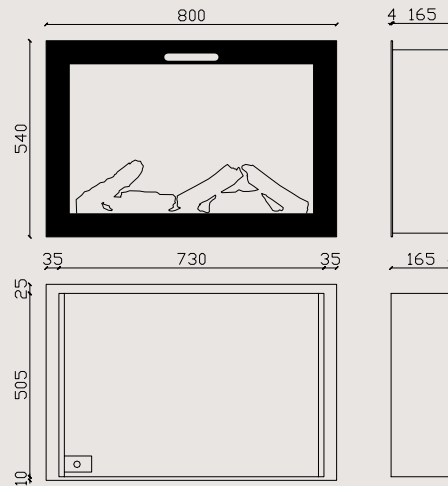

Kasa Görünüşü

Montaj Ölçüleri

Masta

MASTA

80

Özellikler

- Cam Çerçeve
- “Zaya” App İle Telefondan Kumanda Özelliği (Ücretsiz)
- Rf Akıllı Kumanda
- Dokunmatik Panel
- Gerçekçi Alev Rengi Ve Görseli
- 3d Odun Serisi Ve Gerçekçi Odun Rengi
- Sınırsız Alev Ve Odun Renk Seçeneği (Opsiyonel)
- Efekt Seçenekleri
- Smd Power Led Teknolojisi
- Gerçek (Dahili) Ateş Melodileri
- Bluetooth İle Sınırsız Müzik Dinleme
- Yüksek Ses Kalitesi (Çift Hoparlör)
- Çocuk Kilidi (Güvenli Kullanım)
- Zamanlayıcı
- Temperli Cam
- Metal Kasa
- %100 Yerli Üretim Ve Yazılım

Kasa Görünüşü

Montaj Ölçüleri

MASTA

80
DERİN

Özellikler

- Cam Çerçeve
- “Zaya” App İle Telefondan Kumanda Özelliği (Ücretsiz)
- Rf Akıllı Kumanda
- Dokunmatik Panel
- Gerçekçi Alev Rengi Ve Görseli
- 3d Odun Serisi Ve Gerçekçi Odun Rengi
- Sınırsız Alev Ve Odun Renk Seçeneği (Opsiyonel)
- Efekt Seçenekleri
- Smd Power Led Teknolojisi
- Gerçek (Dahili) Ateş Melodileri
- Bluetooth İle Sınırsız Müzik Dinleme
- Yüksek Ses Kalitesi (Çift Hoparlör)
- Çocuk Kilidi (Güvenli Kullanım)
- Zamanlayıcı
- Temperli Cam
- Metal Kasa
- %100 Yerli Üretim Ve Yazılım