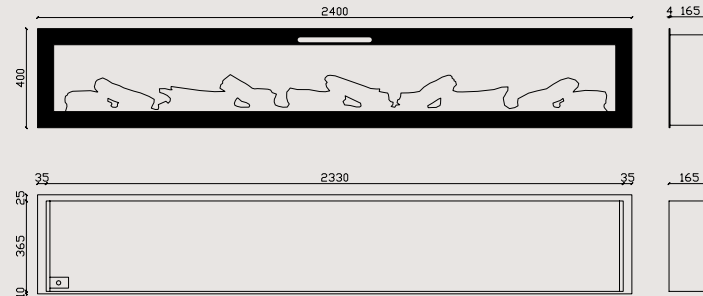

Kasa Görünüşü