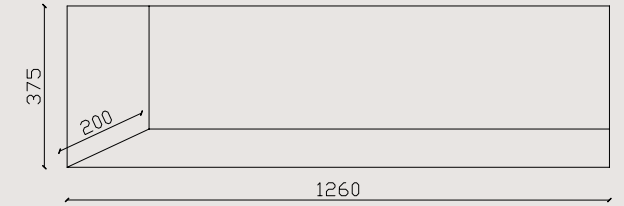

Montaj Ölçüleri