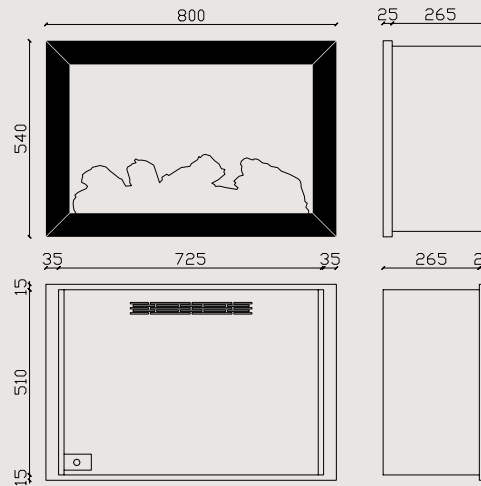

Kasa Görünüşü