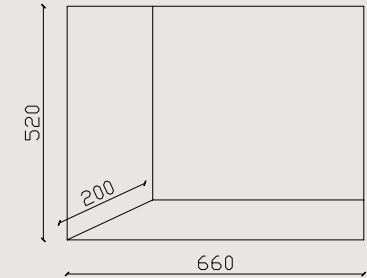

Kasa Görünüşü

Montaj Ölçüleri

PAGLA

80

Özellikler

- Cam Çerçeve
- Isıtıcı: 0-2.000w Kademeli Ayarlanabilir Isıtıcı
- "Zaya" App İle Telefondan Kumanda Özelliği (Ücretsiz)
- Rf Akıllı Kumanda
- Dokunmatik Ekran
- Gerçekçi Alev Rengi ve Görseli
- 3d Odun Serisi ve Gerçekçi Odun Rengi
- Sınırsız Alev ve Odun Renk Seçeneği (Opsiyonel)
- Efekt Seçenekleri
- Smd Power Led Teknolojisi
- Gerçek (Dahili) Ateş Melodileri
- Bluetooth İle Sınırsız Müzik Dinleme
- Yüksek Ses Kalitesi (Çift Hoparlör)
- Çocuk Kilidi (Güvenli Kullanım)
- Zamanlayıcı
- Temperli Cam
- Metal Kasa
- %100 Yerli Üretim ve Yazılım