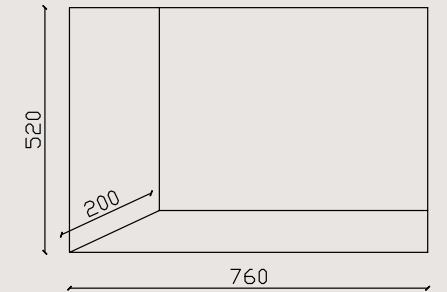

Montaj Ölçüleri