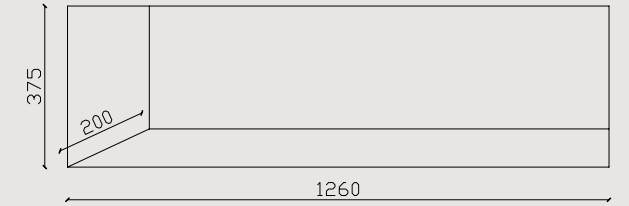

Montaj Ölçüleri