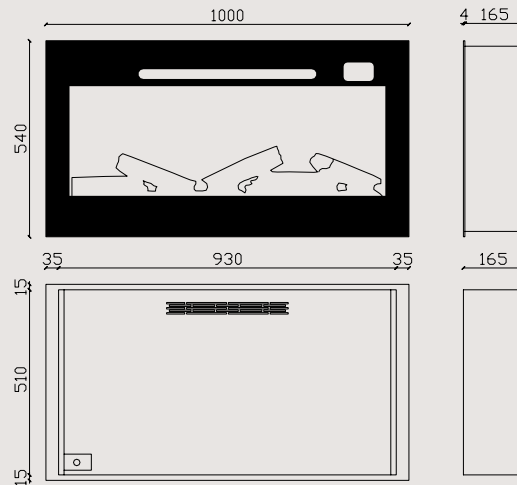

Kasa Görünüşü

Montaj Ölçüleri

PAGLA

80
DERİN

Özellikler

- Cam Çerçeve
- Isıtıcı: 0-2.000w Kademeli Ayarlanabilir Isıtıcı
- "Zaya" App İle Telefondan Kumanda Özelliği (Ücretsiz)
- Rf Akıllı Kumanda
- Dokunmatik Ekran
- Gerçekçi Alev Rengi ve Görseli
- 3d Odun Serisi ve Gerçekçi Odun Rengi
- Sınırsız Alev ve Odun Renk Seçeneği (Opsiyonel)
- Efekt Seçenekleri
- Smd Power Led Teknolojisi
- Gerçek (Dahili) Ateş Melodileri
- Bluetooth İle Sınırsız Müzik Dinleme
- Yüksek Ses Kalitesi (Çift Hoparlör)
- Çocuk Kilidi (Güvenli Kullanım)
- Zamanlayıcı
- Temperli Cam
- Metal Kasa
- %100 Yerli Üretim ve Yazılım

Kasa Görünüşü

Montaj Ölçüleri

PAGLA

100

Özellikler

- Cam Çerçeve
- Isıtıcı: 0-2.000w Kademeli Ayarlanabilir Isıtıcı
- "Zaya" App İle Telefonda Kumanda Özelliği (Ücretsiz)
- Rf Akıllı Kumanda
- Dokunmatik Ekran
- Gerçekçi Alev Rengi ve Görseli
- 3d Odun Serisi ve Gerçekçi Odun Rengi
- Sınırsız Alev ve Odun Renk Seçeneği (Opsiyonel)
- Efekt Seçenekleri
- Smd Power Led Teknolojisi
- Gerçek (Dahili) Ateş Melodileri
- Bluetooth İle Sınırsız Müzik Dinleme
- Yüksek Ses Kalitesi (Çift Hoparlör)
- Çocuk Kilidi (Güvenli Kullanım)
- Zamanlayıcı
- Temperli Cam
- Metal Kasa
- %100 Yerli Üretim ve Yazılım

Kasa Görünüşü

Montaj Ölçüleri

PAGLA

130

Özellikler

- Cam Çerçeve
- Isıtıcı: 0-2.000w Kademeli Ayarlanabilir Isıtıcı
- "Zaya" App İle Telefondan Kumanda Özelliği (Ücretsiz)
- Rf Akıllı Kumanda
- Dokunmatik Ekran
- Gerçekçi Alev Rengi ve Görseli
- 3d Odun Serisi ve Gerçekçi Odun Rengi
- Sınırsız Alev ve Odun Renk Seçeneği (Opsiyonel)
- Efekt Seçenekleri
- Smd Power Led Teknolojisi
- Gerçek (Dahili) Ateş Melodileri
- Bluetooth İle Sınırsız Müzik Dinleme
- Yüksek Ses Kalitesi (Çift Hoparlör)
- Çocuk Kilidi (Güvenli Kullanım)
- Zamanlayıcı
- Temperli Cam
- Metal Kasa
- %100 Yerli Üretim ve Yazılım