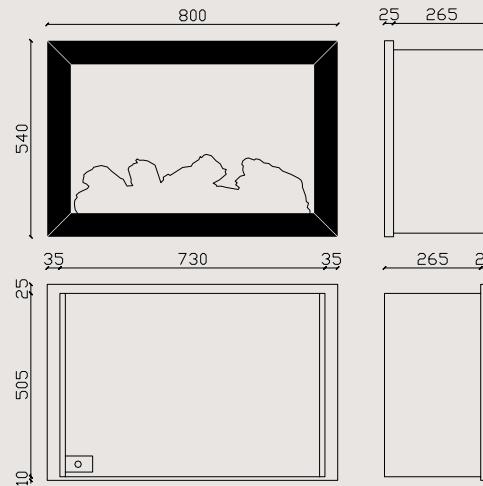

Kasa Görünüşü

Montaj Ölçüleri

MAGEL

80
DERİN

Özellikler

- Metal Çerçeve
- “Zaya” App İle Telefondan Kumanda Özelliği (Ücretsiz)
- Rf Akıllı Kumanda
- Dokunmatik Panel
- Gerçekçi Alev Rengi Ve Görseli
- 3d Odun Serisi Ve Gerçekçi Odun Rengi
- Sınırsız Alev Ve Odun Renk Seçeneği (Opsiyonel)
- Efekt Seçenekleri
- Smd Power Led Teknolojisi
- Gerçek (Dahili) Ateş Melodileri
- Bluetooth İle Sınırsız Müzik Dinleme
- Yüksek Ses Kalitesi (Çift Hoparlör)
- Çocuk Kilidi (Güvenli Kullanım)
- Zamanlayıcı
- Temperli Cam
- Metal Kasa
- %100 Yerli Üretim Ve Yazılım

Kasa Görünüşü

Montaj Ölçüleri

MAGEL

100

Özellikler

- Metal Çerçeve
- “Zaya” App İle Telefondan Kumanda Özelliği (Ücretsiz)
- Rf Akıllı Kumanda
- Dokunmatik Panel
- Gerçekçi Alev Rengi Ve Görseli
- 3d Odun Serisi Ve Gerçekçi Odun Rengi
- Sınırsız Alev Ve Odun Renk Seçeneği (Opsiyonel)
- Efekt Seçenekleri
- Smd Power Led Teknolojisi
- Gerçek (Dahili) Ateş Melodileri
- Bluetooth İle Sınırsız Müzik Dinleme
- Yüksek Ses Kalitesi (Çift Hoparlör)
- Çocuk Kilidi (Güvenli Kullanım)
- Zamanlayıcı
- Temperli Cam
- Metal Kasa
- %100 Yerli Üretim Ve Yazılım