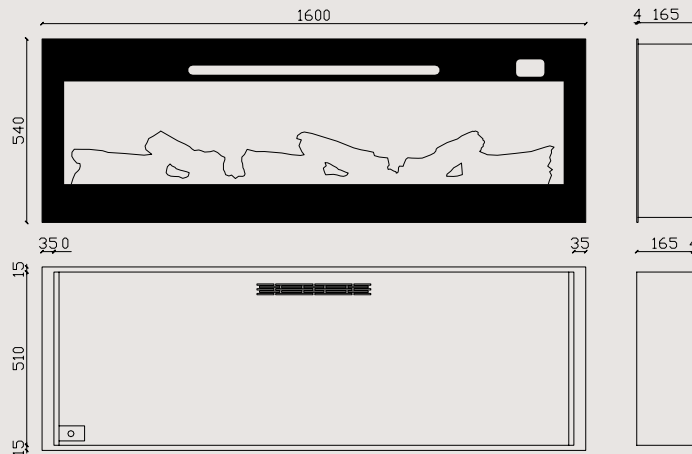

Kasa Görünüşü

Montaj Ölçüleri

PAGLA

160

Özellikler

- Cam Çerçeve
- Isıtıcı: 0-2.000w Kademeli Ayarlanabilir Isıtıcı
- "Zaya" App İle Telefondan Kumanda Özelliği (Ücretsiz)
- Rf Akıllı Kumanda
- Dokunmatik Ekran
- Gerçekçi Alev Rengi ve Görseli
- 3d Odun Serisi ve Gerçekçi Odun Rengi
- Sınırsız Alev ve Odun Renk Seçeneği (Opsiyonel)
- Efekt Seçenekleri
- Smd Power Led Teknolojisi
- Gerçek (Dahili) Ateş Melodileri
- Bluetooth İle Sınırsız Müzik Dinleme
- Yüksek Ses Kalitesi (Çift Hoparlör)
- Çocuk Kilidi (Güvenli Kullanım)
- Zamanlayıcı
- Temperli Cam
- Metal Kasa
- %100 Yerli Üretim ve Yazılım

Kasa Görünüşü

Montaj Ölçüleri

PAGLA

200

Özellikler

- Cam Çerçeve
- Isıtıcı: 0-2.000w Kademeli Ayarlanabilir Isıtıcı
- "Zaya" App İle Telefonda Kumanda Özelliği (Ücretsiz)
- Rf Akıllı Kumanda
- Dokunmatik Ekran
- Gerçekçi Alev Rengi ve Görseli
- 3d Odun Serisi ve Gerçekçi Odun Rengi
- Sınırsız Alev ve Odun Renk Seçeneği (Opsiyonel)
- Efekt Seçenekleri
- Smd Power Led Teknolojisi
- Gerçek (Dahili) Ateş Melodileri
- Bluetooth İle Sınırsız Müzik Dinleme
- Yüksek Ses Kalitesi (Çift Hoparlör)
- Çocuk Kilidi (Güvenli Kullanım)
- Zamanlayıcı
- Temperli Cam
- Metal Kasa
- %100 Yerli Üretim ve Yazılım