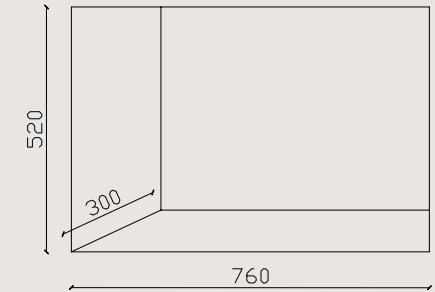

Montaj Ölçüleri