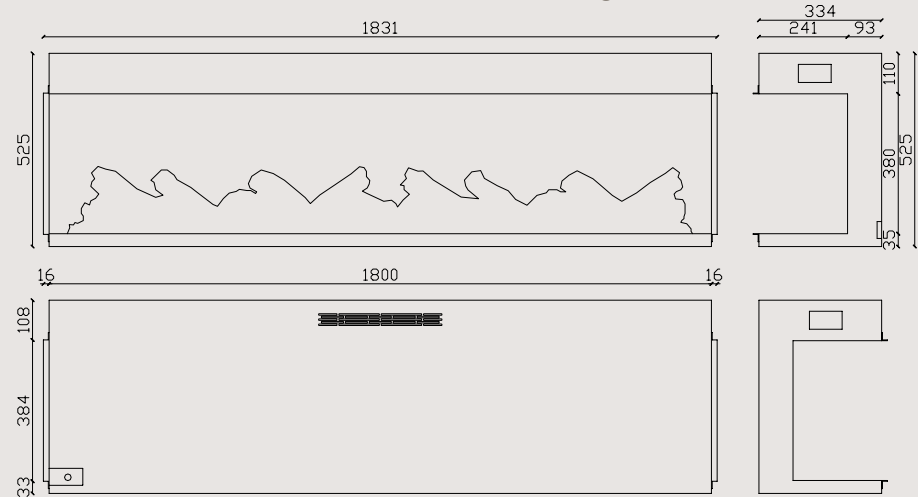

Kasa Görünüşü