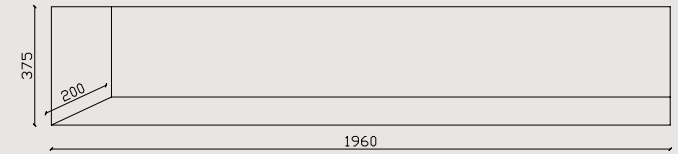

Montaj Ölçüleri